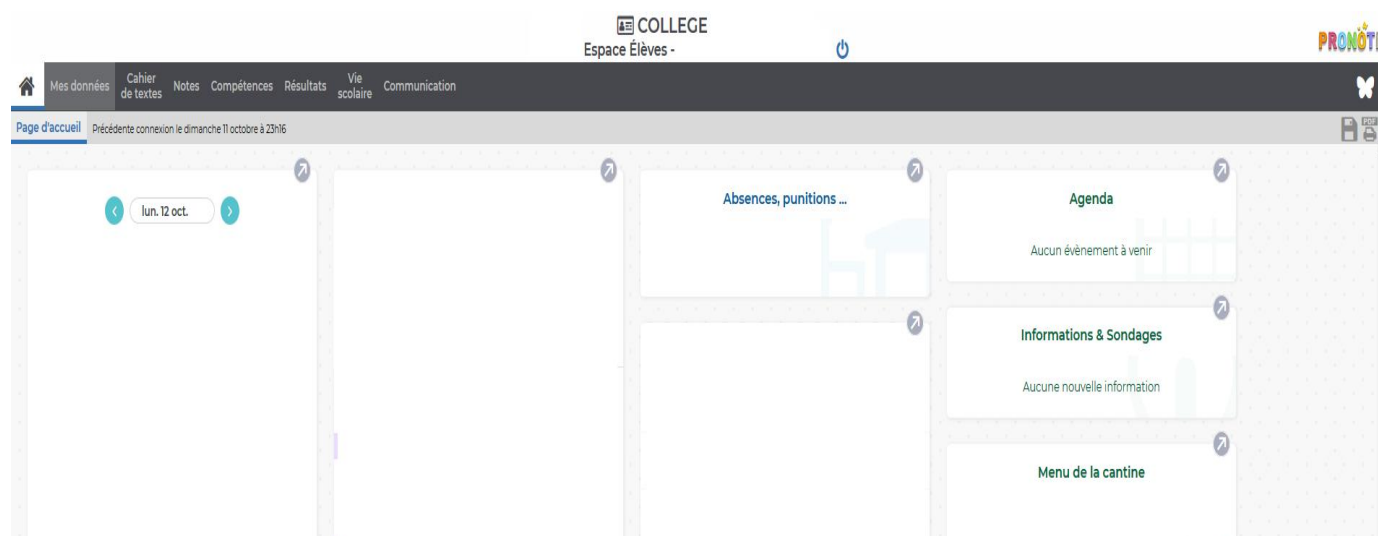

Si lors de l'utilisation de ce lien, vous êtes informé que l'accès à l'ENT est bloqué, nous vous invitons à renouveler votre tentative dans quelques jours.

Si vous rencontrez des difficultés pour vous connecter, contactez votre administrateur auprès de votre établissement sur cette adresse

info.tice06@gmail.com