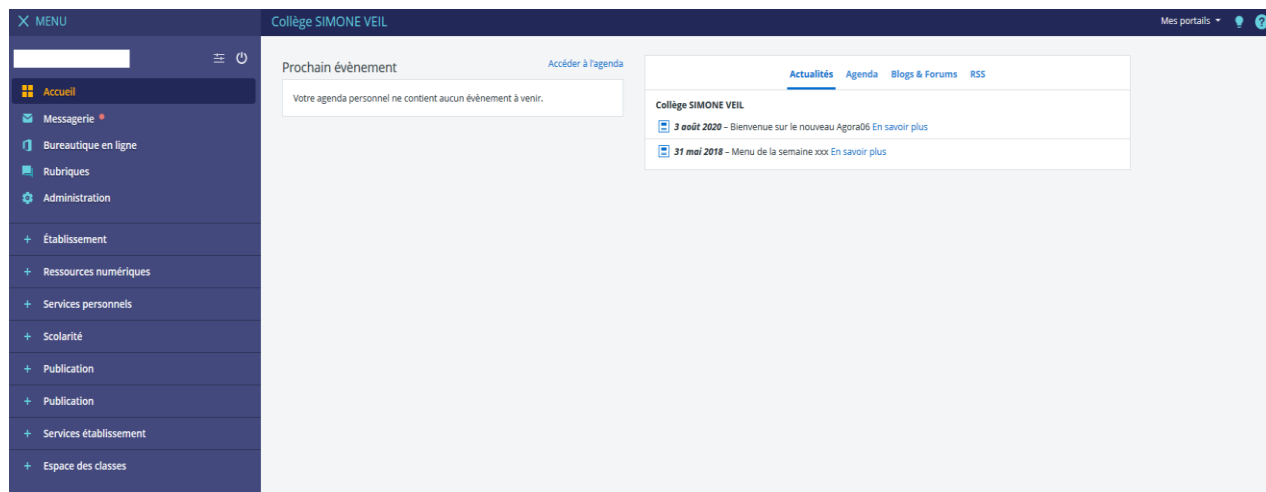

Agora 06

Rentrer vos identifiants donnés par l'établissement
scolaire

Identifiant : prénom.nom et le mot de passe

Collège Simone Veil Identifiant Agora06 pour PRONOTE

Interface de navigation

Pour aller dans PRONOTE, aller dans le menu à gauche, dans « Scolarité » et « PRONOTE »

Valider et cocher la case afin de vous connecter sur
Pronote.

Si lors de l'utilisation de ce lien, vous êtes informé que l'accès à l'ENT est bloqué, nous vous invitons à renouveler votre tentative dans quelques jours.